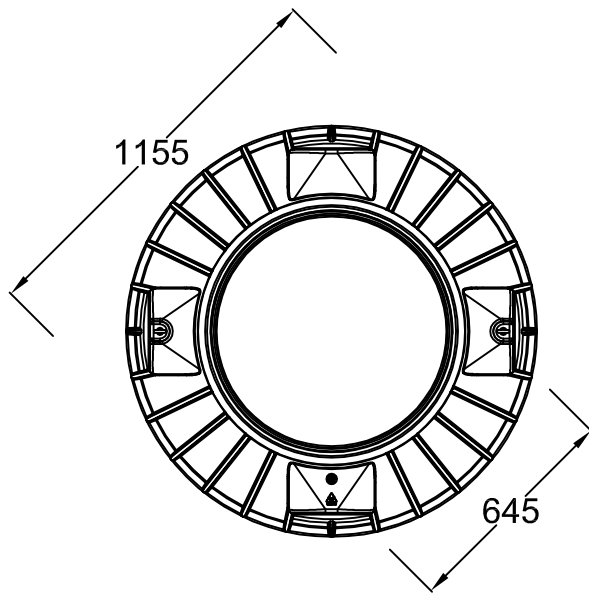

D		SAPHIR Universalschacht 900 L	Artikel-Nr. article no. 330456
GB	SAPHIR Universal shaft 900 L	SAPHIR Arqueta sin tapa 900 L	SAPHIR Regard Universel 900 L
ES			
FR			

Otto Graf GmbH Carl-Zeiss-Str. 2-6 DE-79331 Teningen Germany info@graf.info www.graf.info	Zeichnungsinformation drawing information		Artikelinformation article information		Alle Maßangaben in mm all dimension in mm
	gezeichnet drawn	DMU	Gewicht weight	ca. 47 kg	
	Datum date	04.02.2015			
	Toleranz tolerance	+/- 3 %			