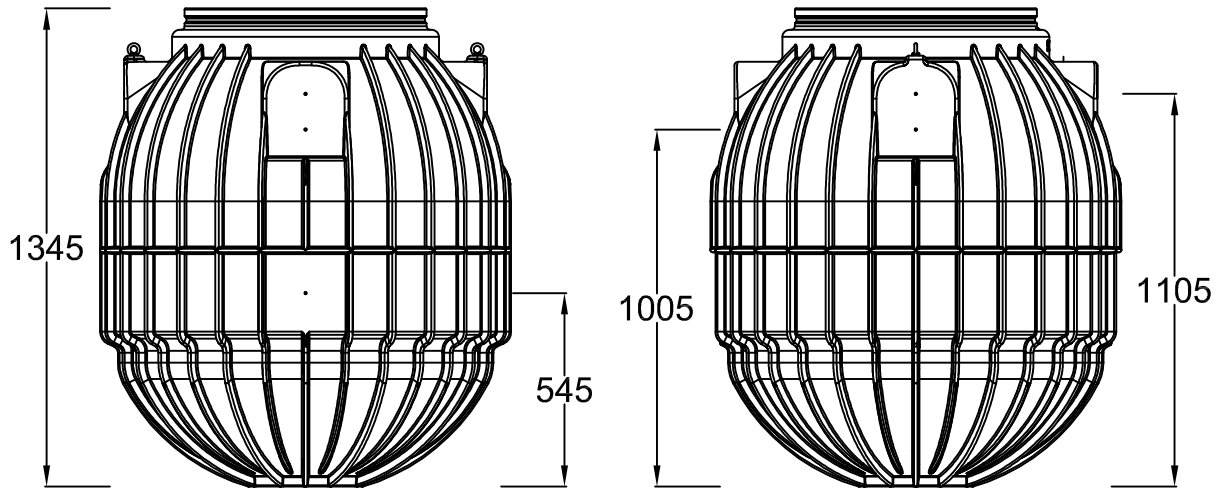

D		SAPHIR Universalschacht 900 L	Artikel-Nr. article no. 330456
GB	SAPHIR Universal shaft 900 L	SAPHIR Arqueta sin tapa 900 L	SAPHIR Regard Universel 900 L
ES			
FR			

Otto Graf GmbH Carl-Zeiss-Str. 2-6 DE-79331 Teningen Germany info@graf.info www.graf.info	Zeichnungsinformation drawing information		Artikelinformation article information		Alle Maßangaben in mm all dimension in mm
	gezeichnet drawn	DMU	Gewicht weight	ca. 47 kg	
	Datum date	04.02.2015			
	Toleranz tolerance	+/- 3 %			