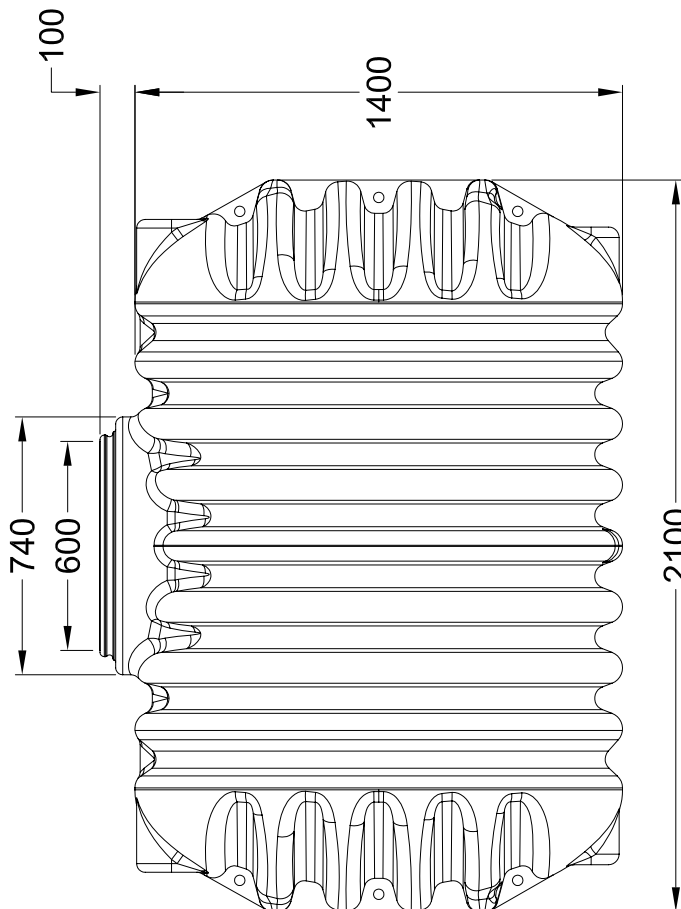

Sammelgrube Cristall 2650 Liter

Bauart-zugelassen vom DIBt Z-40.24-382

Artikel-Nr.

102231

Otto Graf GmbH
Kunststofferzeugnisse
79331 Teningen

Carl-Zeiss-Str. 2-6
Telefon 07641/589-0
Telefax 07641/589-50
Email: info@graf-online.de
www.graf-online.de

Änderung

Datum

Name

Gewicht 109 kg

Ausgabe 01/06

Blatt 1 von 1