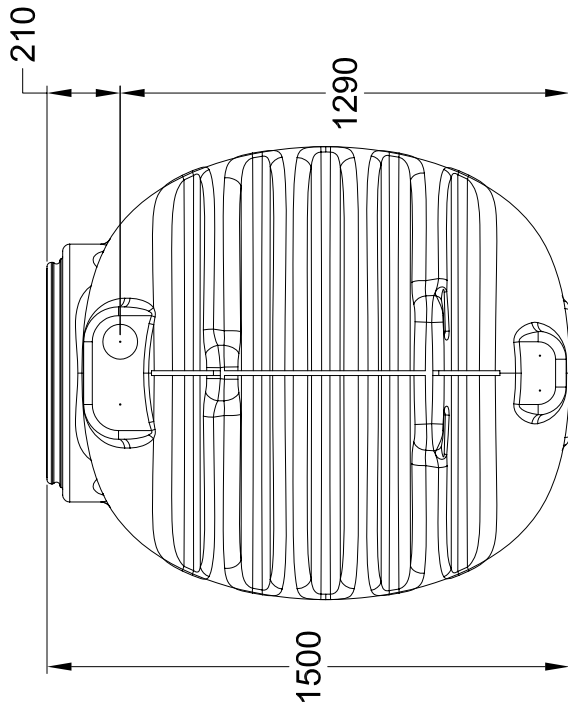

Sammelgrube Cristall 2650 Liter

Bauart-zugelassen vom DIBt Z-40.24-382

Artikel-Nr.

102231

Otto Graf GmbH
Kunststofferzeugnisse
79331 Teningen

Carl-Zeiss-Str. 2-6
Telefon 07641/589-0
Telefax 07641/589-50
Email: info@graf-online.de
www.graf-online.de

Änderung

Datum

Name

Gewicht 109 kg

Ausgabe 01/06

Blatt 1 von 1