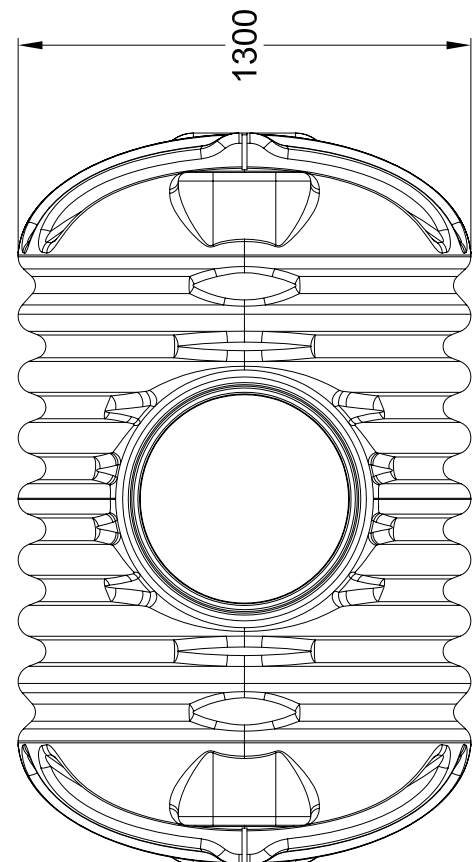

Sammelgrube Cristall 2650 Liter

Bauart-zugelassen vom DIBt Z-40.24-382

Artikel-Nr.

102231

Otto Graf GmbH
Kunststofferzeugnisse
79331 Teningen

Carl-Zeiss-Str. 2-6
Telefon 07641/589-0
Telefax 07641/589-50
Email: info@graf-online.de
www.graf-online.de

Änderung

Datum

Name

Gewicht 109 kg

Ausgabe 01/06

Blatt 1 von 1