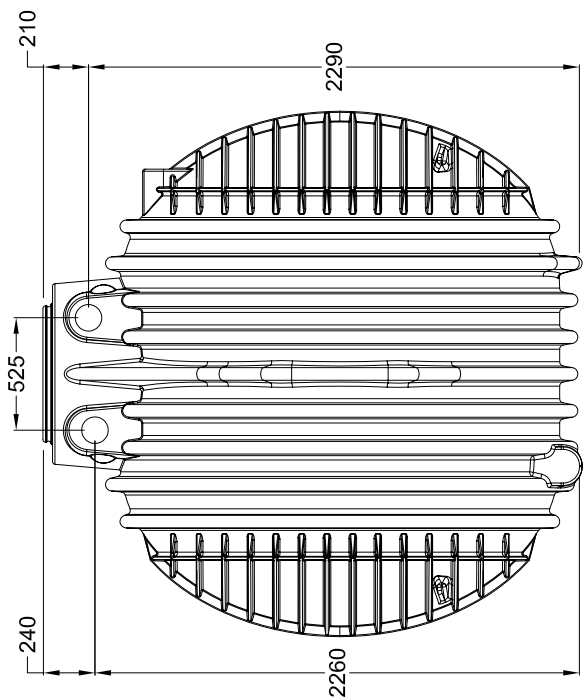

Sammelgrube Columbus 6500 Liter

Bauart-zugelassen vom DIBt Z-40.24-381

Artikel-Nr.

102234

Otto Graf GmbH
Kunststoffzeugnisse
79331 Teningen

Carl-Zeiss-Str. 2-6
Telefon 07641/589-0
Telefax 07641/589-50
Email: info@graf-online.de
www.graf-online.de

Änderung

Datum

Name

Gewicht 300 kg

Ausgabe 01/06

Blatt 1 von 1