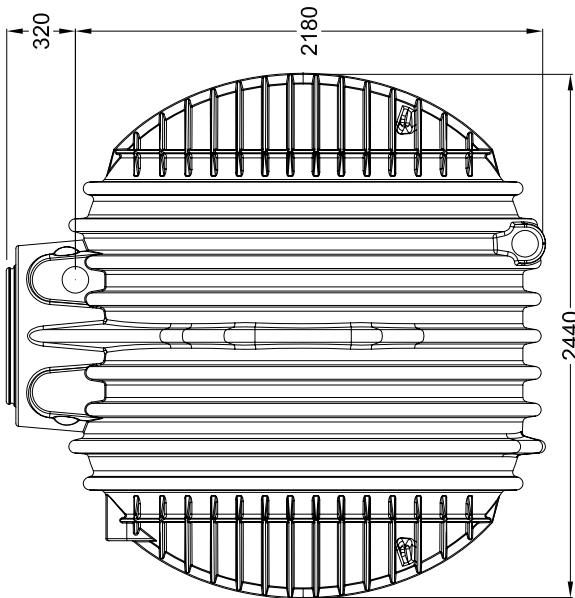

Sammelgrube Columbus 6500 Liter

Bauart-zugelassen vom DIBt Z-40.24-381

Artikel-Nr.

102234

Otto Graf GmbH
Kunststoffzeugnisse
79331 Teningen

Carl-Zeiss-Str. 2-6
Telefon 07641/589-0
Telefax 07641/589-50
Email: info@graf-online.de
www.graf-online.de

Änderung

Datum

Name

Gewicht 300 kg

Ausgabe 01/06

Blatt 1 von 1