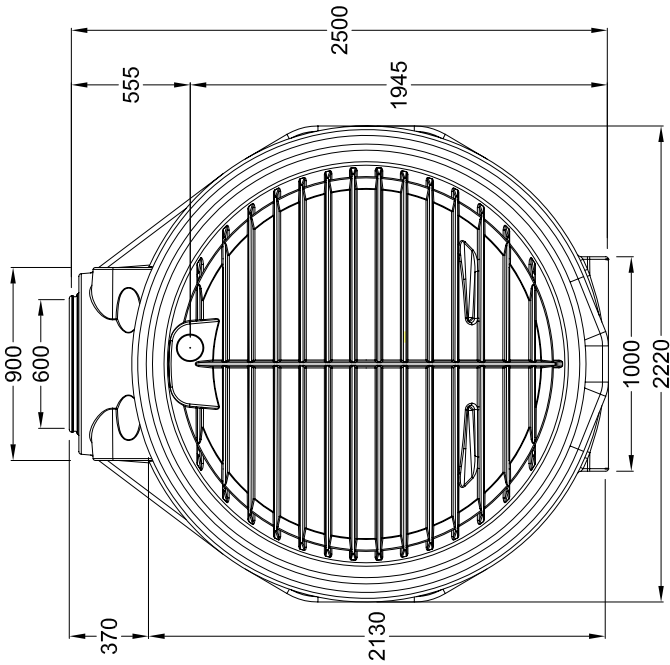

Sammelgrube Columbus 6500 Liter

Bauart-zugelassen vom DIBt Z-40.24-381

Artikel-Nr.

102234

Otto Graf GmbH
Kunststoffzeugnisse
79331 Teningen

Carl-Zeiss-Str. 2-6
Telefon 07641/589-0
Telefax 07641/589-50
Email: info@graf-online.de
www.graf-online.de

Änderung

Datum

Name

Gewicht 300 kg

Ausgabe 01/06

Blatt 1 von 1