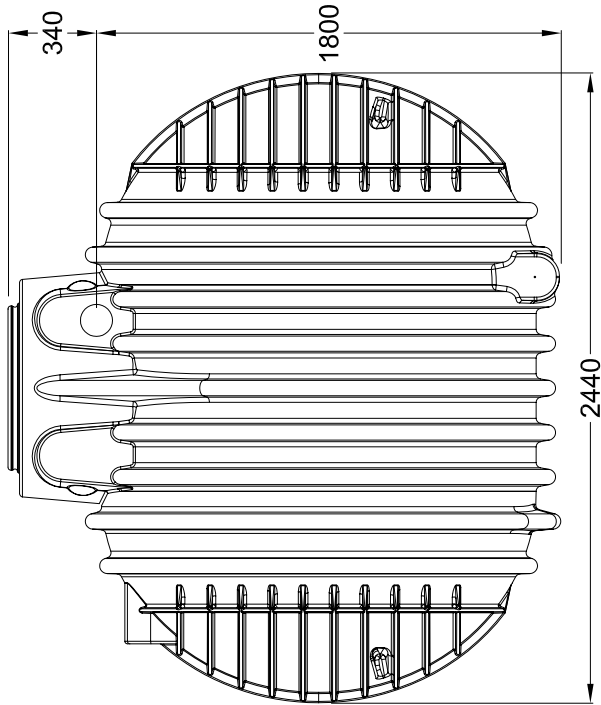

Sammelgrube Columbus 4500 Liter

Bauart-zugelassen vom DIBt Z-40.24-381

Artikel-Nr.

102233

Otto Graf GmbH
Kunststofferzeugnisse
79331 Teningen

Carl-Zeiss-Str. 2-6
Telefon 07641/589-0
Telefax 07641/589-50
Email: info@graf-online.de
www.graf-online.de

Änderung				Gewicht 180 kg
Datum				Ausgabe 01/06
Name				Blatt 1 von 1