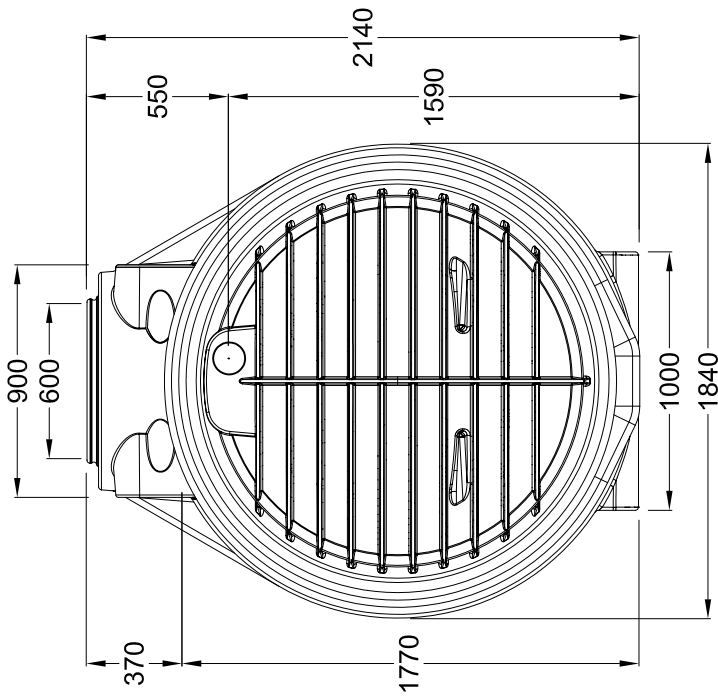

Sammelgrube Columbus 4500 Liter

Bauart-zugelassen vom DIBt Z-40.24-381

Artikel-Nr.

102233

Otto Graf GmbH
Kunststofferzeugnisse
79331 Teningen

Carl-Zeiss-Str. 2-6
Telefon 07641/589-0
Telefax 07641/589-50
Email: info@graf-online.de
www.graf-online.de

Änderung				Gewicht 180 kg
Datum				Ausgabe 01/06
Name				Blatt 1 von 1