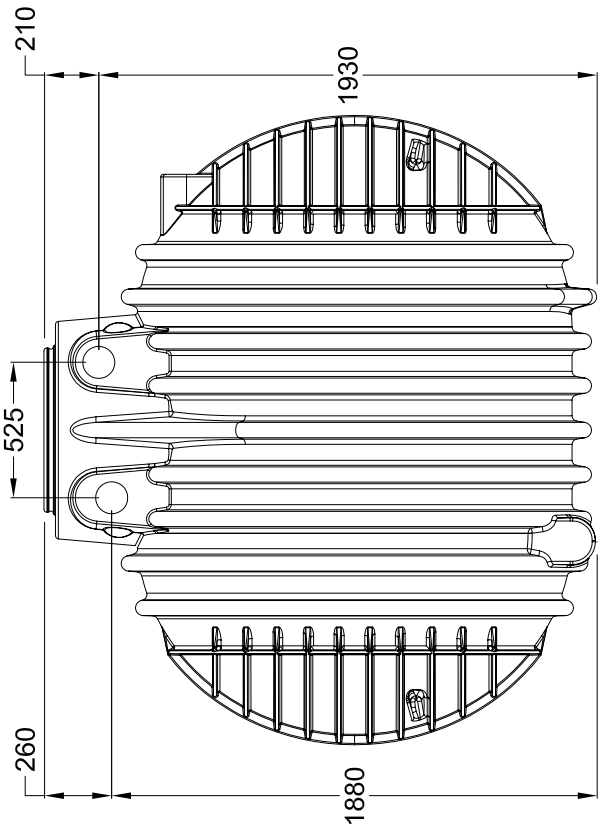

Sammelgrube Columbus 4500 Liter

Bauart-zugelassen vom DIBt Z-40.24-381

Artikel-Nr.

102233

Otto Graf GmbH
Kunststofferzeugnisse
79331 Teningen

Carl-Zeiss-Str. 2-6
Telefon 07641/589-0
Telefax 07641/589-50
Email: info@graf-online.de
www.graf-online.de

Änderung				Gewicht 180 kg
Datum				Ausgabe 01/06
Name				Blatt 1 von 1