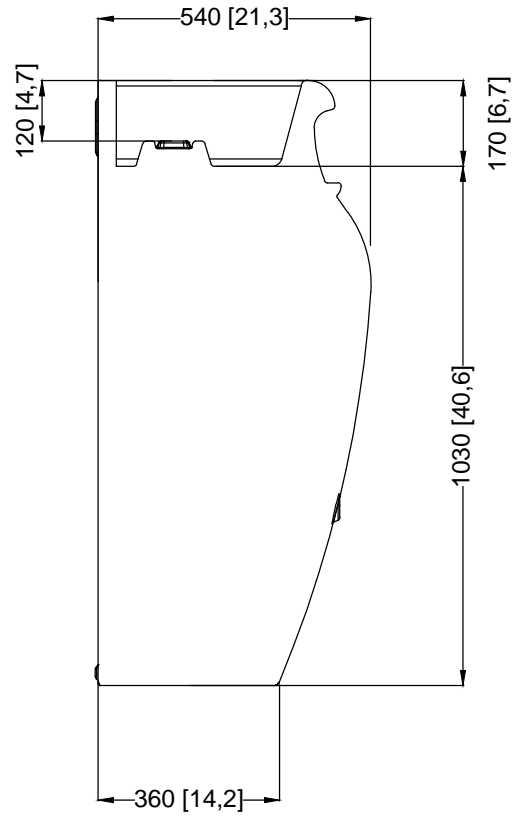

Bodenauslauf
 Ground drain
 Écoulement au sol
 Sumidero

A-A

D Antik Wand-Amphore 260 Liter / 68,7 Gallonen Farbe: terrakotta / sandstone / darkgranite			Artikel-Nr. product no. 211603 / 211607 article no. 211611 revision
GB Antique wall amphora 260 Liter / 68,7 gal. terrakotta / sandstone / dark granite	ES Ánfora antigua de pared 260 Liter / 68,7 gal. terracota / arenisca / dark granite	FR Amphores antik murale 260 Liter / 68,7 gal. terracotta / sable / dark granite	
gezeichnet drawn ISC	Gewicht weight 20 kg	<div style="text-align: center;">  GARANTIA </div>	
Datum date 2015.11.09	Toleranz tolerance +/- 3%		
Maßstab scale M 1:15	alle Maßangaben in mm [inch] all dimension in mm [inch]		
		www.garantia.eu info@garantia.eu	