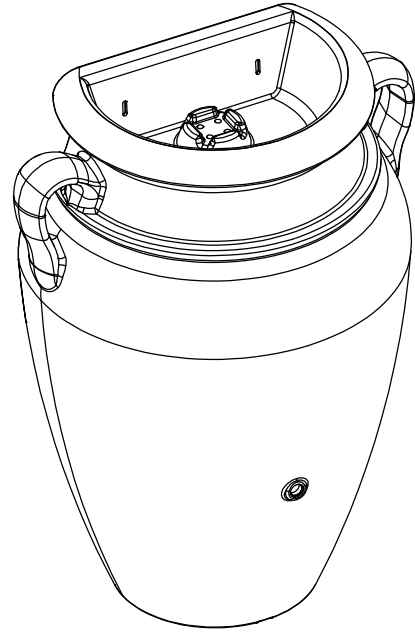

Bodenauslauf
 Ground drain
 Écoulement au sol
 Sumidero

A-A

D Antik Wand-Amphore 260 Liter / 68,7 Gallonen Farbe: terrakotta / sandstone / darkgranite			Artikel-Nr. product no. 211603 / 211607 article no. 211611 revision
GB Antique wall amphora 260 Liter / 68,7 gal. terrakotta / sandstone / dark granite	ES Ánfora antigua de pared 260 Liter / 68,7 gal. terracota / arenisca / dark granite	FR Amphores antik murale 260 Liter / 68,7 gal. terracotta / sable / dark granite	
gezeichnet drawn ISC	Gewicht weight 20 kg	<div style="text-align: center;">  GARANTIA </div>	
Datum date 2015.11.09	Toleranz tolerance +/- 3%		
Maßstab scale M 1:15	alle Maßangaben in mm [inch] all dimension in mm [inch]		
		www.garantia.eu info@garantia.eu	