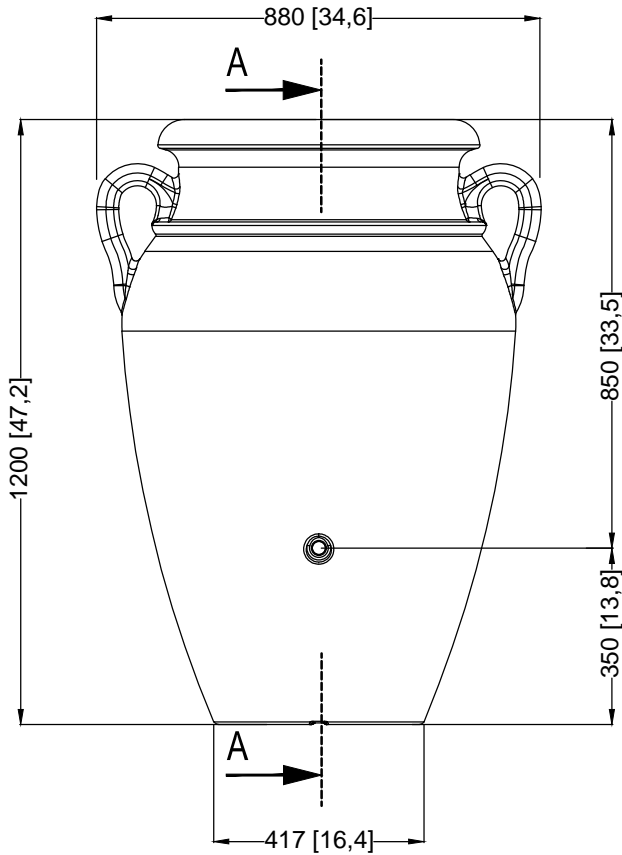

Bodenauslauf
 Ground drain
 Écoulement au sol
 Sumidero

A-A

D Antik Wand-Amphore 260 Liter / 68,7 Gallonen Farbe: terrakotta / sandstone / darkgranite			Artikel-Nr. product no. 211603 / 211607 article no. 211611 revision
GB Antique wall amphora 260 Liter / 68,7 gal. terrakotta / sandstone / dark granite	ES Ánfora antigua de pared 260 Liter / 68,7 gal. terracota / arenisca / dark granite	FR Amphores antik murale 260 Liter / 68,7 gal. terracotta / sable / dark granite	
gezeichnet drawn ISC	Gewicht weight 20 kg	<div style="text-align: center;">  GARANTIA </div>	
Datum date 2015.11.09	Toleranz tolerance +/- 3%		
Maßstab scale M 1:15	alle Maßangaben in mm [inch] all dimension in mm [inch]		
		www.garantia.eu info@garantia.eu	