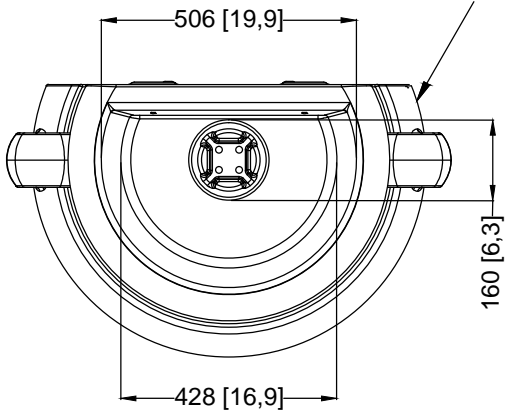

Bodenauslauf
 Ground drain
 Écoulement au sol
 Sumidero

A-A

D Antik Wand-Amphore 260 Liter / 68,7 Gallonen Farbe: terrakotta / sandstone / darkgranite			Artikel-Nr. product no. 211603 / 211607 article no. 211611 revision
GB Antique wall amphora 260 Liter / 68,7 gal. terrakotta / sandstone / dark granite	ES Ánfora antigua de pared 260 Liter / 68,7 gal. terracota / arenisca / dark granite	FR Amphores antik murale 260 Liter / 68,7 gal. terracotta / sable / dark granite	
gezeichnet drawn ISC	Gewicht weight 20 kg	<div style="text-align: center;">  GARANTIA </div>	
Datum date 2015.11.09	Toleranz tolerance +/- 3%		
Maßstab scale M 1:15	alle Maßangaben in mm [inch] all dimension in mm [inch]		
		www.garantia.eu info@garantia.eu	