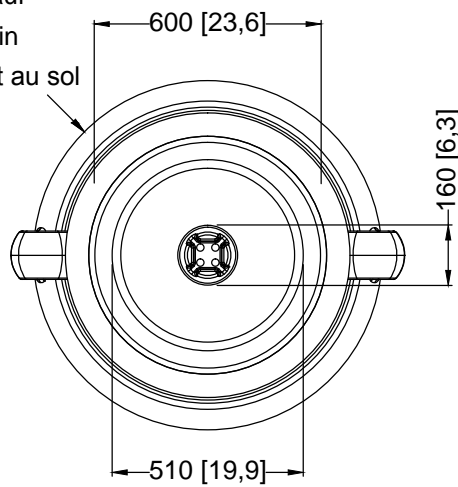

Bodenauslauf
Ground drain
Écoulement au sol
Sumidero

<p>D Antik Amphore 600 Liter / 158,5 Gallonen Farbe: terrakotta / sandstone / darkgranite</p>			<p>Artikel-Nr. product no. 211612 / 211613 article no. 211614 revision</p>
<p>GB Antique amphora 600 Liter / 158,5 gal. terrakotta / sandstone / dark granite</p>	<p>ES Ánfora antigua 600 Liter / 158,5 gal. terracota / arenisca / dark granite</p>	<p>FR Amphores antik 600 Liter / 158,5 gal. terracotta / sable / dark granite</p>	
<p>gezeichnet drawn ISC</p>	<p>Gewicht weight 30 kg</p>	<p>www.garantia.eu info@garantia.eu</p> 	
<p>Datum date 2015.11.09</p>	<p>Toleranz tolerance +/- 3%</p>		
<p>Maßstab scale M 1:20</p>	<p>alle Maßangaben in mm [inch] all dimension in mm [inch]</p>		