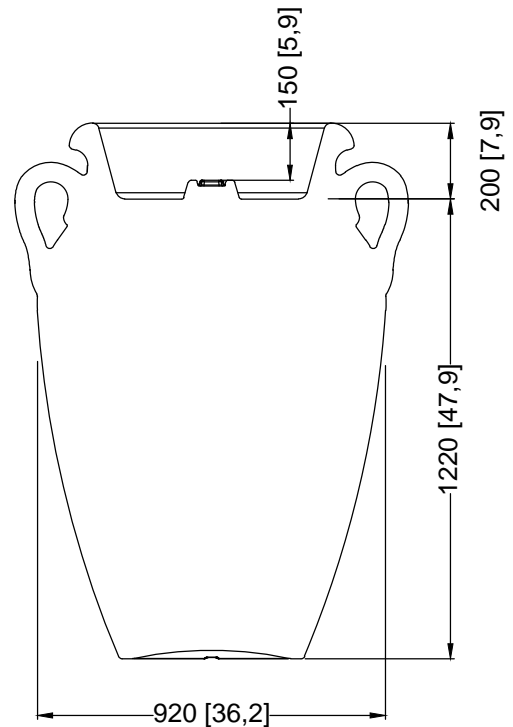

Bodenauslauf
Ground drain
Écoulement au sol
Sumidero

<p>D Antik Amphore 600 Liter / 158,5 Gallonen Farbe: terrakotta / sandstone / darkgranite</p>			<p>Artikel-Nr. product no. 211612 / 211613 article no. 211614 revision</p>
<p>GB Antique amphora 600 Liter / 158,5 gal. terrakotta / sandstone / dark granite</p>	<p>ES Ánfora antigua 600 Liter / 158,5 gal. terracota / arenisca / dark granite</p>	<p>FR Amphores antik 600 Liter / 158,5 gal. terracotta / sable / dark granite</p>	
<p>gezeichnet drawn ISC</p>	<p>Gewicht weight 30 kg</p>	<p>www.garantia.eu info@garantia.eu</p> 	
<p>Datum date 2015.11.09</p>	<p>Toleranz tolerance +/- 3%</p>		
<p>Maßstab scale M 1:20</p>	<p>alle Maßangaben in mm [inch] all dimension in mm [inch]</p>		