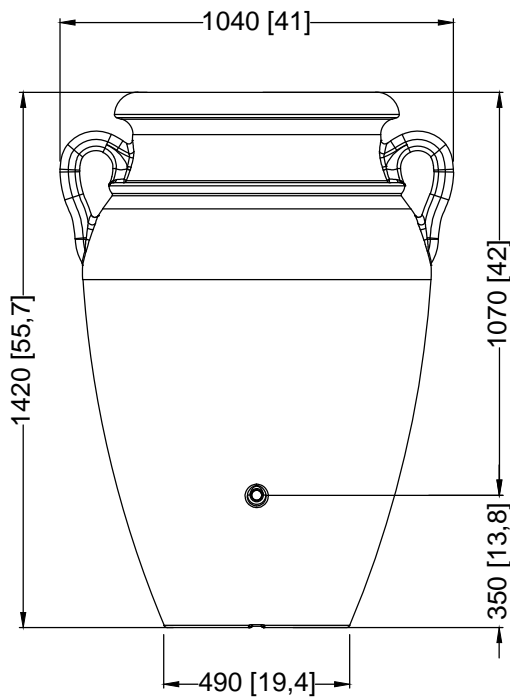

Bodenauslauf
Ground drain
Écoulement au sol
Sumidero

<p>D Antik Amphore 600 Liter / 158,5 Gallonen Farbe: terrakotta / sandstone / darkgranite</p>			<p>Artikel-Nr. product no. 211612 / 211613 article no. 211614 revision</p>
<p>GB Antique amphora 600 Liter / 158,5 gal. terrakotta / sandstone / dark granite</p>	<p>ES Ánfora antigua 600 Liter / 158,5 gal. terracota / arenisca / dark granite</p>	<p>FR Amphores antik 600 Liter / 158,5 gal. terracotta / sable / dark granite</p>	
<p>gezeichnet drawn ISC</p>	<p>Gewicht weight 30 kg</p>	<p>www.garantia.eu info@garantia.eu</p> 	
<p>Datum date 2015.11.09</p>	<p>Toleranz tolerance +/- 3%</p>		
<p>Maßstab scale M 1:20</p>	<p>alle Maßangaben in mm [inch] all dimension in mm [inch]</p>		