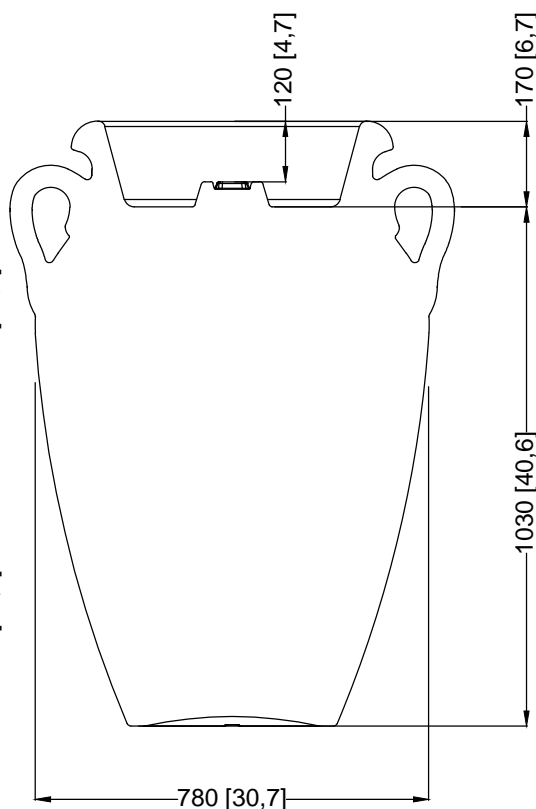

Bodenauslauf  
 Ground drain  
 Écoulement au sol  
 Sumidero

<b>D</b> <b>Antik Amphore 360 Liter / 95,1 Gallonen</b> <b>Farbe: terrakotta / sandstone / darkgranite</b>			Artikel-Nr. product no. article no. artículo no. 211602 / 211606 211610
<b>GB</b> Antique amphora 360 Liter / 95,1 gal. terrakotta / sandstone / dark granite	<b>ES</b> Ánfora antigua 360 Liter / 95,1 gal. terracota / arenisca / dark granite	<b>FR</b> Amphores antik 360 Liter / 95,1 gal. terracotta / sable / dark granite	revision
gezeichnet drawn <b>ISC</b>	Gewicht weight <b>20 kg</b>	<div style="text-align: center;">   <b>GARANTIA</b> </div>	
Datum date <b>2015.11.09</b>	Toleranz tolerance <b>+/- 3%</b>		
Maßstab scale <b>M 1:15</b>	alle Maßangaben in mm [inch] all dimension in mm [inch]		
		<a href="http://www.garantia.eu">www.garantia.eu</a> <a href="mailto:info@garantia.eu">info@garantia.eu</a>	