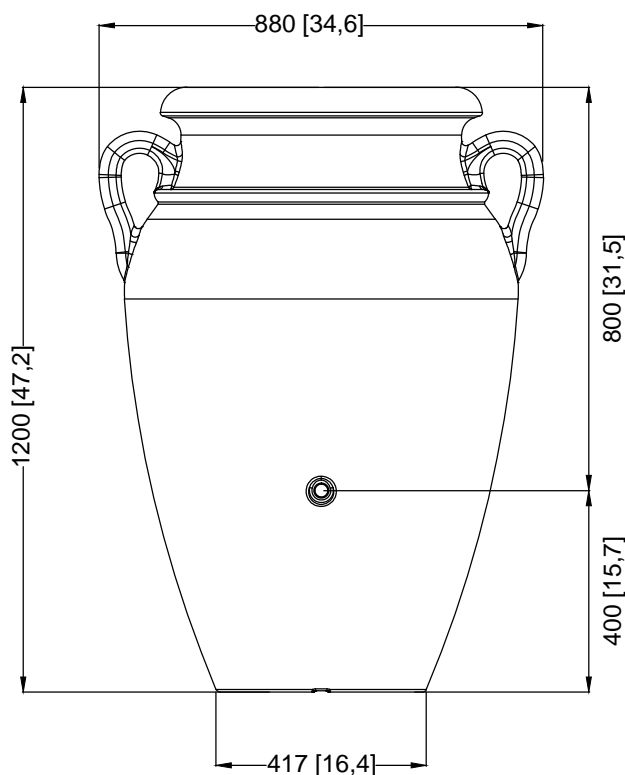

Bodenauslauf  
 Ground drain  
 Écoulement au sol  
 Sumidero

<b>D</b> <b>Antik Amphore 360 Liter / 95,1 Gallonen</b> <b>Farbe: terrakotta / sandstone / darkgranite</b>			Artikel-Nr. product no. article no. artículo no. 211602 / 211606 211610
<b>GB</b> Antique amphora 360 Liter / 95,1 gal. terrakotta / sandstone / dark granite	<b>ES</b> Ánfora antigua 360 Liter / 95,1 gal. terracota / arenisca / dark granite	<b>FR</b> Amphores antik 360 Liter / 95,1 gal. terracotta / sable / dark granite	revision
gezeichnet drawn <b>ISC</b>	Gewicht weight <b>20 kg</b>	<div style="text-align: center;">   <b>GARANTIA</b> </div>	
Datum date <b>2015.11.09</b>	Toleranz tolerance <b>+/- 3%</b>		
Maßstab scale <b>M 1:15</b>	alle Maßangaben in mm [inch] all dimension in mm [inch]		
		<a href="http://www.garantia.eu">www.garantia.eu</a> <a href="mailto:info@garantia.eu">info@garantia.eu</a>	