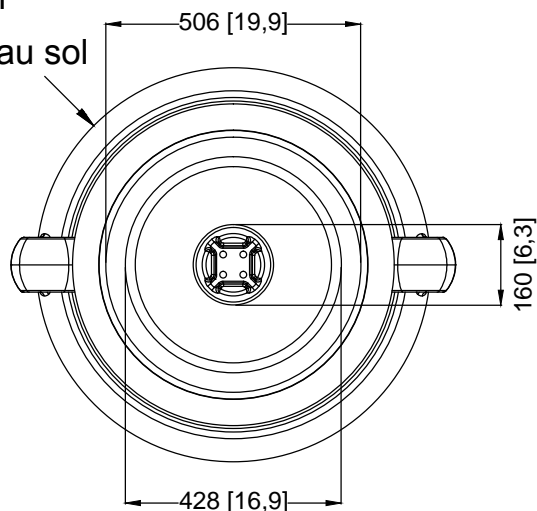

Bodenauslauf  
 Ground drain  
 Écoulement au sol  
 Sumidero

<b>D</b> <b>Antik Amphore 360 Liter / 95,1 Gallonen</b> <b>Farbe: terrakotta / sandstone / darkgranite</b>			Artikel-Nr. product no. article no. artículo no. 211602 / 211606 211610
<b>GB</b> Antique amphora 360 Liter / 95,1 gal. terrakotta / sandstone / dark granite	<b>ES</b> Ánfora antigua 360 Liter / 95,1 gal. terracota / arenisca / dark granite	<b>FR</b> Amphores antik 360 Liter / 95,1 gal. terracotta / sable / dark granite	revision
gezeichnet drawn <b>ISC</b>	Gewicht weight <b>20 kg</b>	<div style="text-align: center;">   <b>GARANTIA</b> </div>	
Datum date <b>2015.11.09</b>	Toleranz tolerance <b>+/- 3%</b>		
Maßstab scale <b>M 1:15</b>	alle Maßangaben in mm [inch] all dimension in mm [inch]		
		<a href="http://www.garantia.eu">www.garantia.eu</a> <a href="mailto:info@garantia.eu">info@garantia.eu</a>	