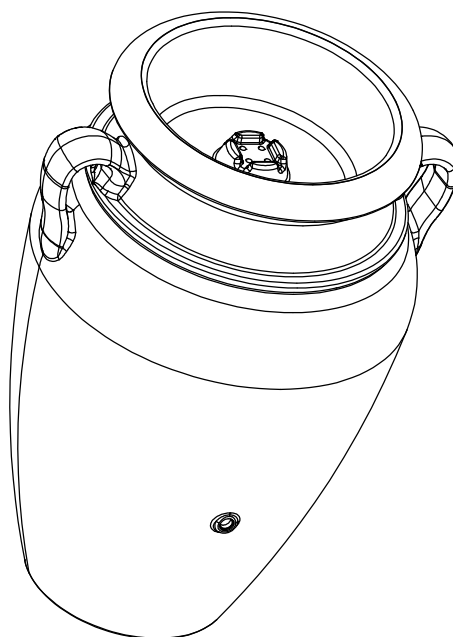

Bodenauslauf  
 Ground drain  
 Écoulement au sol  
 Sumidero

<b>D</b> <b>Antik Amphore 360 Liter / 95,1 Gallonen</b> <b>Farbe: terrakotta / sandstone / darkgranite</b>			Artikel-Nr. product no. article no. artículo no. 211602 / 211606 211610
<b>GB</b> Antique amphora 360 Liter / 95,1 gal. terrakotta / sandstone / dark granite	<b>ES</b> Ánfora antigua 360 Liter / 95,1 gal. terracota / arenisca / dark granite	<b>FR</b> Amphores antik 360 Liter / 95,1 gal. terracotta / sable / dark granite	revision
gezeichnet drawn <b>ISC</b>	Gewicht weight <b>20 kg</b>	<div style="text-align: center;">   <b>GARANTIA</b> </div>	
Datum date <b>2015.11.09</b>	Toleranz tolerance <b>+/- 3%</b>		
Maßstab scale <b>M 1:15</b>	alle Maßangaben in mm [inch] all dimension in mm [inch]		
		<a href="http://www.garantia.eu">www.garantia.eu</a> <a href="mailto:info@garantia.eu">info@garantia.eu</a>	