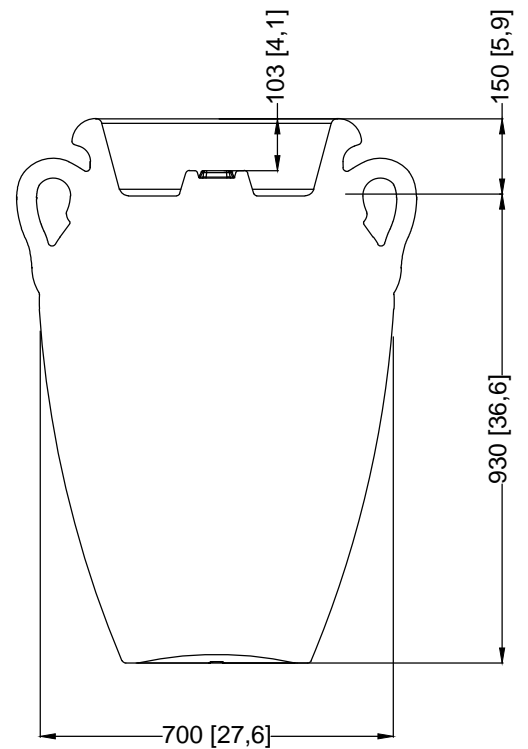

Bodenauslauf

Ground drain

Écoulement au sol

Sumidero

<p>D</p> <p><b>Antik Amphore 250 Liter / 66 Gallonen</b>  <b>Farbe: terrakotta / sandstone / darkgranite</b></p>			<p>Artikel-Nr. product no. 211601 / 211605          article no. 211609</p>
<p>GB</p> <p>Antique amphora 250 Liter / 66 gal. terrakotta / sandstone / dark granite</p>	<p>ES</p> <p>Ánfora antigua 250 Liter / 66 gal. terracota / arenisca / dark granite</p>	<p>FR</p> <p>Amphores antik 250 Liter / 66 gal. terracotta / sable / dark granite</p>	<p>revision</p>
<p>gezeichnet drawn</p> <p>ISC</p>	<p>Gewicht weight</p> <p>15 kg</p>	<p><b>www.garantia.eu</b>  <b>info@garantia.eu</b></p> 	
<p>Datum date</p> <p>2015.11.09</p>	<p>Toleranz tolerance</p> <p>+/- 3%</p>		
<p>Maßstab scale</p> <p>M 1:15</p>	<p>alle Maßangaben in mm [inch]          all dimension in mm [inch]</p>		