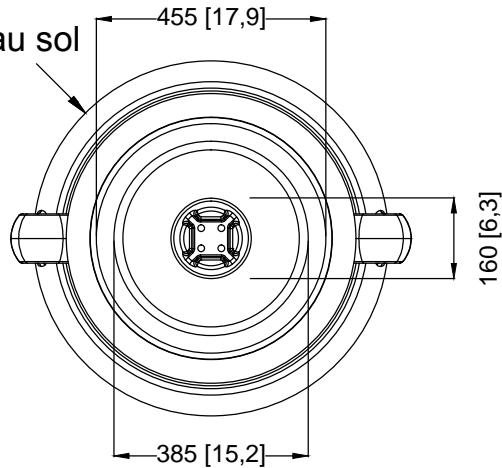

Bodenauslauf

Ground drain

Écoulement au sol

Sumidero

<p>D</p> <p><b>Antik Amphore 250 Liter / 66 Gallonen</b>  <b>Farbe: terrakotta / sandstone / darkgranite</b></p>			<p>Artikel-Nr. product no. 211601 / 211605          article no. 211609</p>
<p>GB</p> <p>Antique amphora 250 Liter / 66 gal. terrakotta / sandstone / dark granite</p>	<p>ES</p> <p>Ánfora antigua 250 Liter / 66 gal. terracota / arenisca / dark granite</p>	<p>FR</p> <p>Amphores antik 250 Liter / 66 gal. terracotta / sable / dark granite</p>	<p>revision</p>
<p>gezeichnet drawn</p> <p>ISC</p>	<p>Gewicht weight</p> <p>15 kg</p>	<p><b>www.garantia.eu</b>  <b>info@garantia.eu</b></p> 	
<p>Datum date</p> <p>2015.11.09</p>	<p>Toleranz tolerance</p> <p>+/- 3%</p>		
<p>Maßstab scale</p> <p>M 1:15</p>	<p>alle Maßangaben in mm [inch]          all dimension in mm [inch]</p>		