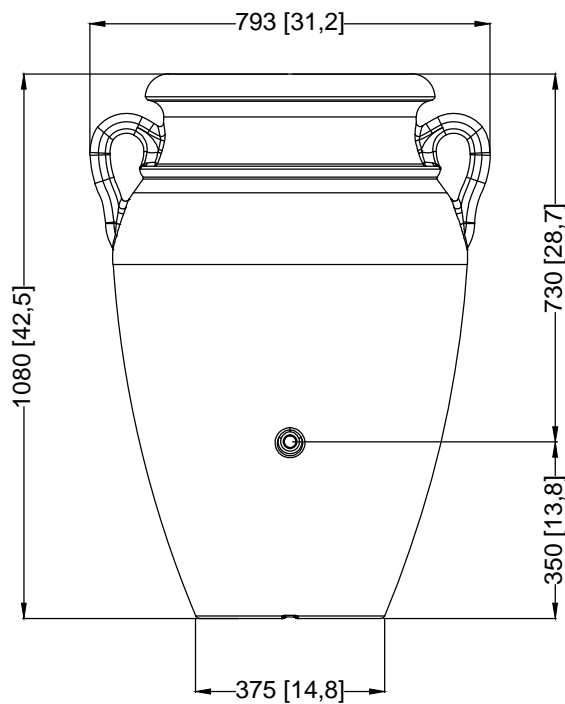

Bodenauslauf

Ground drain

Écoulement au sol

Sumidero

<p>D</p> <p><b>Antik Amphore 250 Liter / 66 Gallonen</b>  <b>Farbe: terrakotta / sandstone / darkgranite</b></p>			<p>Artikel-Nr. product no. 211601 / 211605          article no. 211609</p>
<p>GB</p> <p>Antique amphora 250 Liter / 66 gal. terrakotta / sandstone / dark granite</p>	<p>ES</p> <p>Ánfora antigua 250 Liter / 66 gal. terracota / arenisca / dark granite</p>	<p>FR</p> <p>Amphores antik 250 Liter / 66 gal. terracotta / sable / dark granite</p>	<p>revision</p>
<p>gezeichnet drawn</p> <p>ISC</p>	<p>Gewicht weight</p> <p>15 kg</p>	<p><b>www.garantia.eu</b>  <b>info@garantia.eu</b></p> 	
<p>Datum date</p> <p>2015.11.09</p>	<p>Toleranz tolerance</p> <p>+/- 3%</p>		
<p>Maßstab scale</p> <p>M 1:15</p>	<p>alle Maßangaben in mm [inch]          all dimension in mm [inch]</p>		