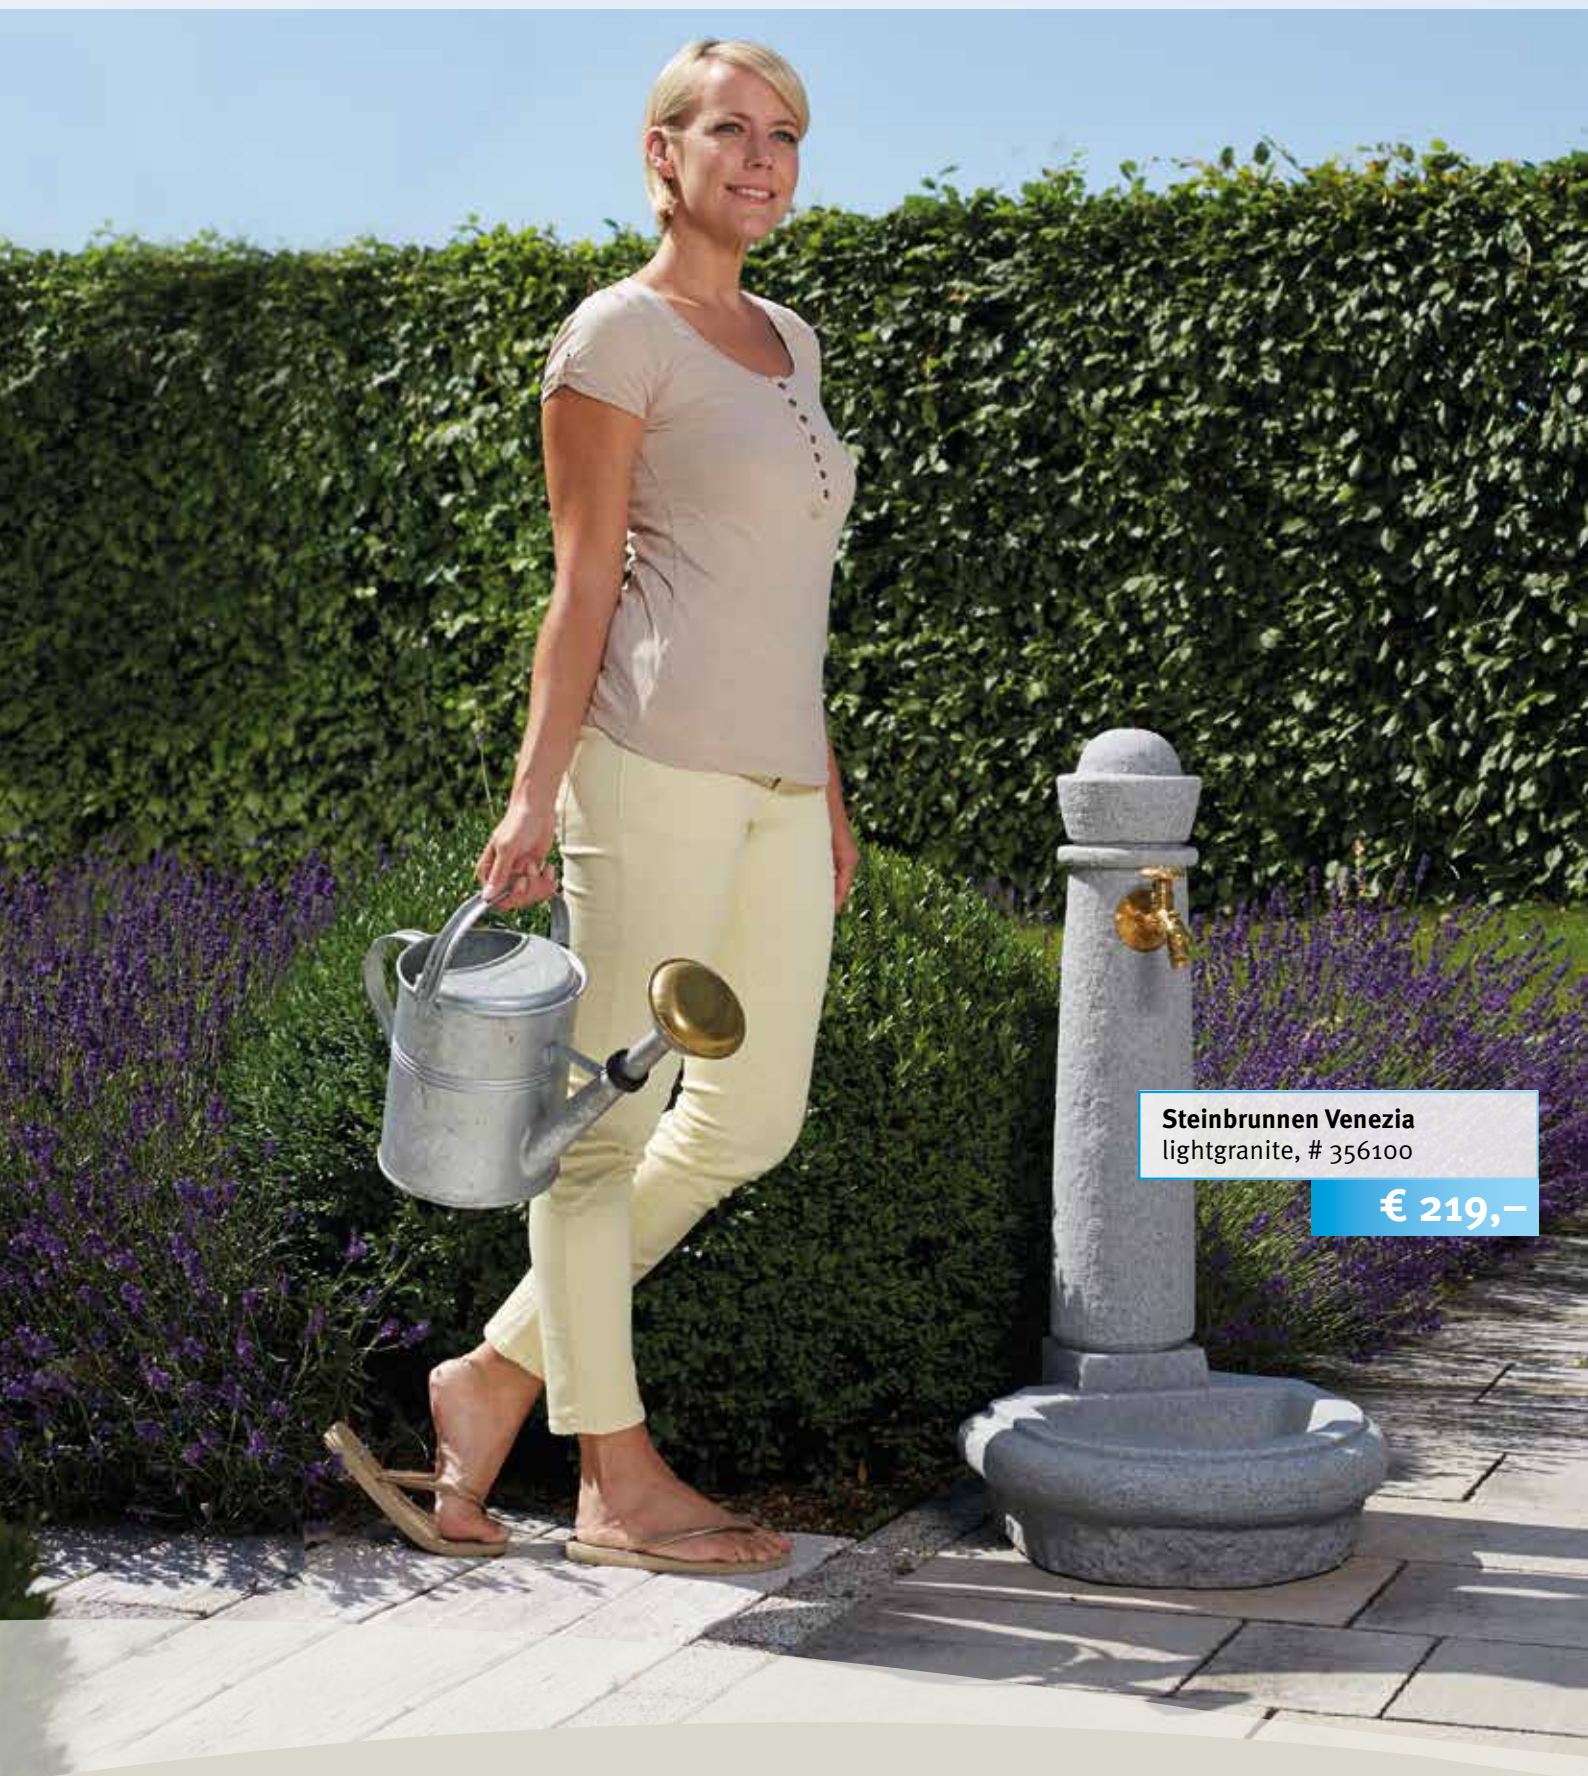

# Steinbrunnen

In naturgetreuer Steinoptik

**Steinbrunnen Venezia**  
lightgranite, # 356100

**€ 219,-**

**Steinbrunnen Roma**  
redstone, # 356103

€ 239,-

**Steinbrunnen Venezia**

Höhe 90 cm | Breite 44 cm | Tiefe 52 cm

Höhe Becken 15 cm | Gewicht 7 kg

lightgranite # 356100

redstone # 356102

€ 219,-

**Steinbrunnen Roma**

Höhe 100 cm | Breite 54 cm | Tiefe 54 cm

Höhe Becken 25 cm | Gewicht 8 kg

lightgranite # 356101

redstone # 356103

€ 239,-

**TIPP**

Ideal für alle GARANTIA Erdtanks und Erdtank- Komplettpakete

- Inklusive Nostalgie-Auslaufhahn 19 mm (3/4") zur bequemen Wasserentnahme.
- Anschlussmöglichkeiten von unten über Schlauchanschluss 19 mm (3/4").
- Aus hochwertigem, witterungsbeständigem Kunststoff.
- Anschlussfertig vormontiert.