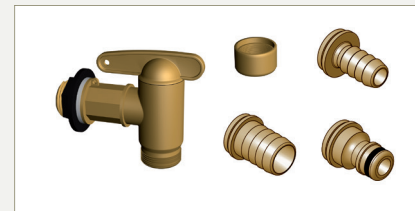

Zubehör

Für Regentonnen und oberirdische Tanks

Design Chrom-Auslaufhahn

Dieser stylische Chrom-Auslaufhahn passt ideal zu modernen Regenwasserbehältern. Chrom poliert, Größe 19 mm (3/4"), inklusive Teflonband.

mit Tankverschraubung

Passend für Herkules-, Top- und Gartentank. Messing, Größe 19 mm (3/4"), inklusive Teflonband.

330044

€ 21,-

Regentonnen-Auslaufhahn

Mit Dichtung und Kontermutter 19 mm (3/4").

504011

€ 4,95

Aqua-Quick Kunststoffhahn

In Messingoptik, passend für alle oberirdischen Tanks und Regentonnen, mit Dichtung und Kontermutter, 19 mm (3/4").

504040

€ 5,95

Aqua-Quick Kunststoffhahn-Set 4-teilig

Damit Wasser schneller fließen kann! Kunststoffhahn in Messingoptik im Komplettsset bestehend aus: Hahn mit Dichtung und Verschraubung, Anschlussstutzen für handelsübliche Schlauchkupplung, 13 mm (1/2") und 19 mm (3/4"), Überwurfmutter und Dichtungen.

504044

€ 9,95

Universal-Schlauch-Set 3/4"

Set für die vollständige Entleerung und Wasserstandsanzeige von oberirdischen Regenspeichern. Bestehend aus 2,15 m Flexschlauch, Aqua-Quick Kunststoffhahn, Bohrer und Montagezubehör. Für jeden Tank geeignet.